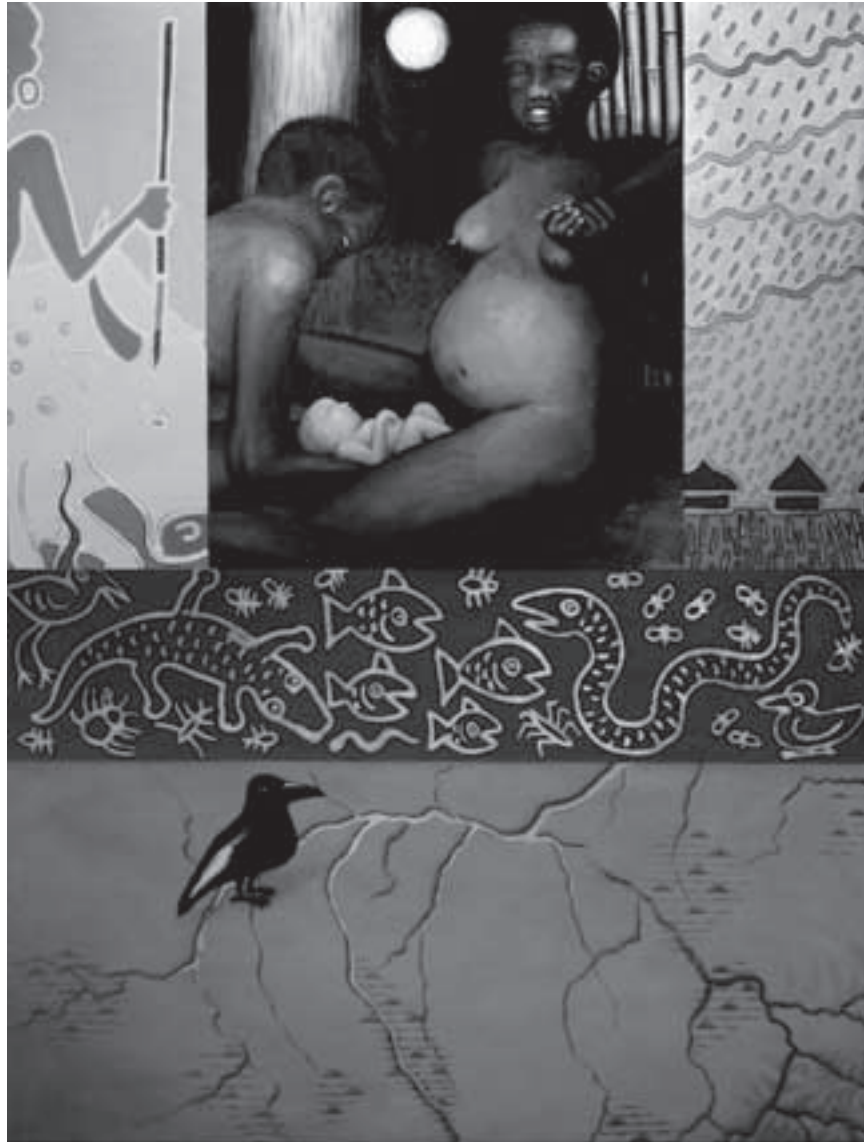

HISTÓRIA DE MAKEDA + ARWE

- PINTOR QUE PINTA FRESCO COM HISTÓRIA DE ARWE - EJACULAÇÃO NO RIO
- NASCIMENTO DE PAPILÓSA E DE SERPENTE
- FRESCO DE IGREJA DE OFERENDA A ARWE
- CEGADA DE AGADO - CONCELHO DE ALDEIA
- AGADO ENVENENA CABRA
- AGADO TRANSPORTA-A P/ ARWE
- NOVA PINTURA DE IGREJA - OU ENTÃO PINTURA DE AEROPORTO (PINTOR PINTANDO): GANE MORCE COMENDO A COBRA
- AS TRÊS POSSIBILIDADES AGADO ENVENENADO
 - MAKEDA QUEIMA (TEFI)
 - BOMBA É MAKEDA
- AS TRÊS POSSIBILIDADES AGADO ENVENENADO
 - INÍCIO DO PERGAMINHO
- "RAINHA" DE ASSIS AGADO - MISS IN SHERATON ETC. A VISÃO DA ARCA PARA A ETIÓPIA PODE SER PINTURA EM ESTILO GONDARINO INSERIDA
- QUANTOS QUADRADOS?

CAFÉ

EL AL TABOT

SHARATON

SALOMÃO: ISRAELITA OU AMERICANO? (BIG PRESSION)

Plate 9.3 First sketches of the painting Arwe/Makeda, by Manuel João Ramos, 2002 (from Ethiopian Sketchbook 6).

Plate 9.4 *Buk (Nuer)*, Manuel João Ramos, 2002 (collection: Museum of the Institute of Ethiopian Studies, Addis Ababa).

Plate 10.1 Captain José Caravela © Olivia da Silva.

Plate 10.2 Vic and Anne Willoughby (Grimsby) © Olivia da Silva.

Plate 10.3 Angelina Sousa (Matosinhos) © Olivia da Silva.

Plate 10.4 Antonio Pinhal (Matosinhos) © Olivia da Silva.